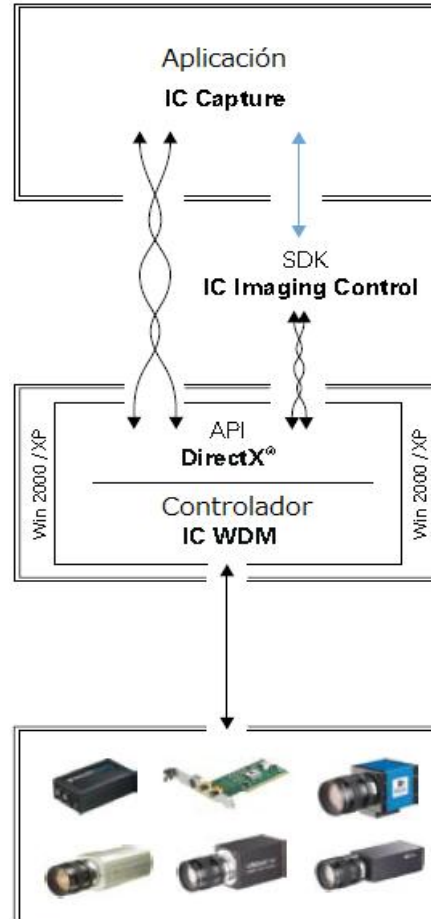

De manera sencilla, DirectX es el termino empleado para nombrar un número de APIs que describen las cadenas de datos de audio y video para Windows. Desde Windows 98, DirectX se ha establecido como un estandar para multimedia, orientado a procesamiento de imagenes. Por ejemplo, utilizando esta tecnología, cualquier producto de software para adquisición de imágenes puede trabajar junto con cualquier camara multimedia.

El procesamiento de imágenes orientado a metrología, por otro lado, es conocido por su falta de estandares: La mayoría de los paquetes de software trabajan solamente con una pequeña selección de frame grabbers, que a su vez, trabajan con un limitado número de camaras. No se debe olvidar que el propósito, es que la computadora "simplemente" obtenga el contenido del chip CCD (que es un chip de memoria).

Como en la version 8, DirectX ofrece APIs que cumplen con estos requerimientos. Las APIs para cadenas de imagenes son almacenadas para Windows bajo el nombre de DirectShow. De esta manera para que cualquier hardware para adquisición de imágenes (por ejemplo, camaras FireWire) sea reconocido por DirectShow, es necesario que se disponga de el controlador WDM stream class (WDM = Windows Driver Model)